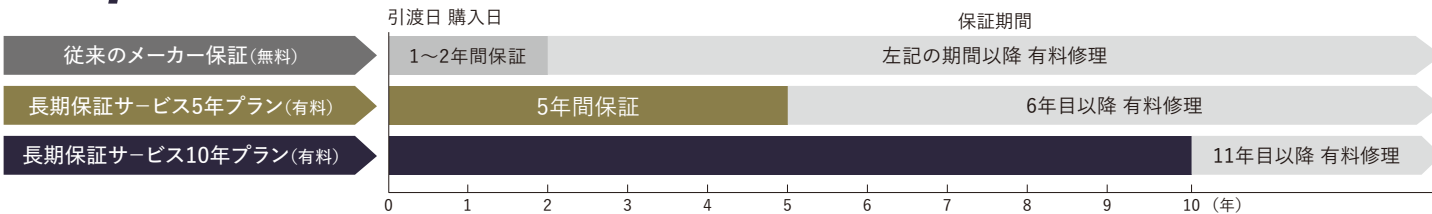

LIXIL 秋の
ショールーム

長期保証 キャンペーン2023

安心・安全を、
先々まで。
LIXIL 長期保証サービス

おすすめ

お見積り・
ご成約特典

10年保証が 特別価格

キャンペーン期間中に対象商品をお見積り・ご成約いただいた方に
「リクシルオーナーズクラブ」の有料オプションである長期保証サービスを特別料金にてお申込みいただけます。

対象商品	シャワートイレ サティスG・S/リフォレ	システムキッチン リシェルSI/ノクト	システムバス スパージュ/リデア/リノビオV	洗面化粧台 ルミス/クレヴィ

安心 1 住宅設備を長く大切に使うために 保証期間は最長10年

安心 2 従来のメーカー保証にはない 充実の保証サービス

同時設置の付属機器は
保証期間を5年に延長
※レンジフードは最長10年

ご利用者様の声

満足度
93%

安心感
98%

安心 3 対象商品のトラブルは 無料で何度でも修理対応

※有料になる場合があります。詳細はLIXILの公式ホームページをご確認ください。

リクシルオーナーズクラブとは?

お客さま専用のマイページから各種サポートや暮らしを快適にする情報をお届けします。

住まいのお手入れ
日ごろのお手入れ情報を紹介

お掃除サービス
プロのお掃除をご提供

修理のご依頼
WEBサイトで修理受付